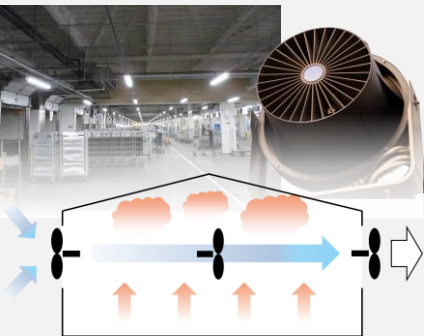

## 環境改善と省エネ性を両立する空調省エネ提案

体感を変えずに省エネを実現できる特殊制御デバイスを空調設備設置することで空調コスト削減を実現します。既存空調設備でも簡単な工事導入ができるという部分で、お手軽手法として数多くの実績があります。

このような  
事業所様に

- ・空調コストが大きい方
- ・24時間空調稼働させている方
- ・契約電力を下げたい方

## 夏向け！換気最適化で実現する暑熱対策提案

夏の暑さ対策としてスポット空調などが一般的ですが、換気の仕方次第で熱気を効率よく排気することができ、暑熱対策を実現することができます。

このような  
事業所様に

- ・暑熱対策で悩んでいる方
- ・お手軽に暑熱対策がしたい方